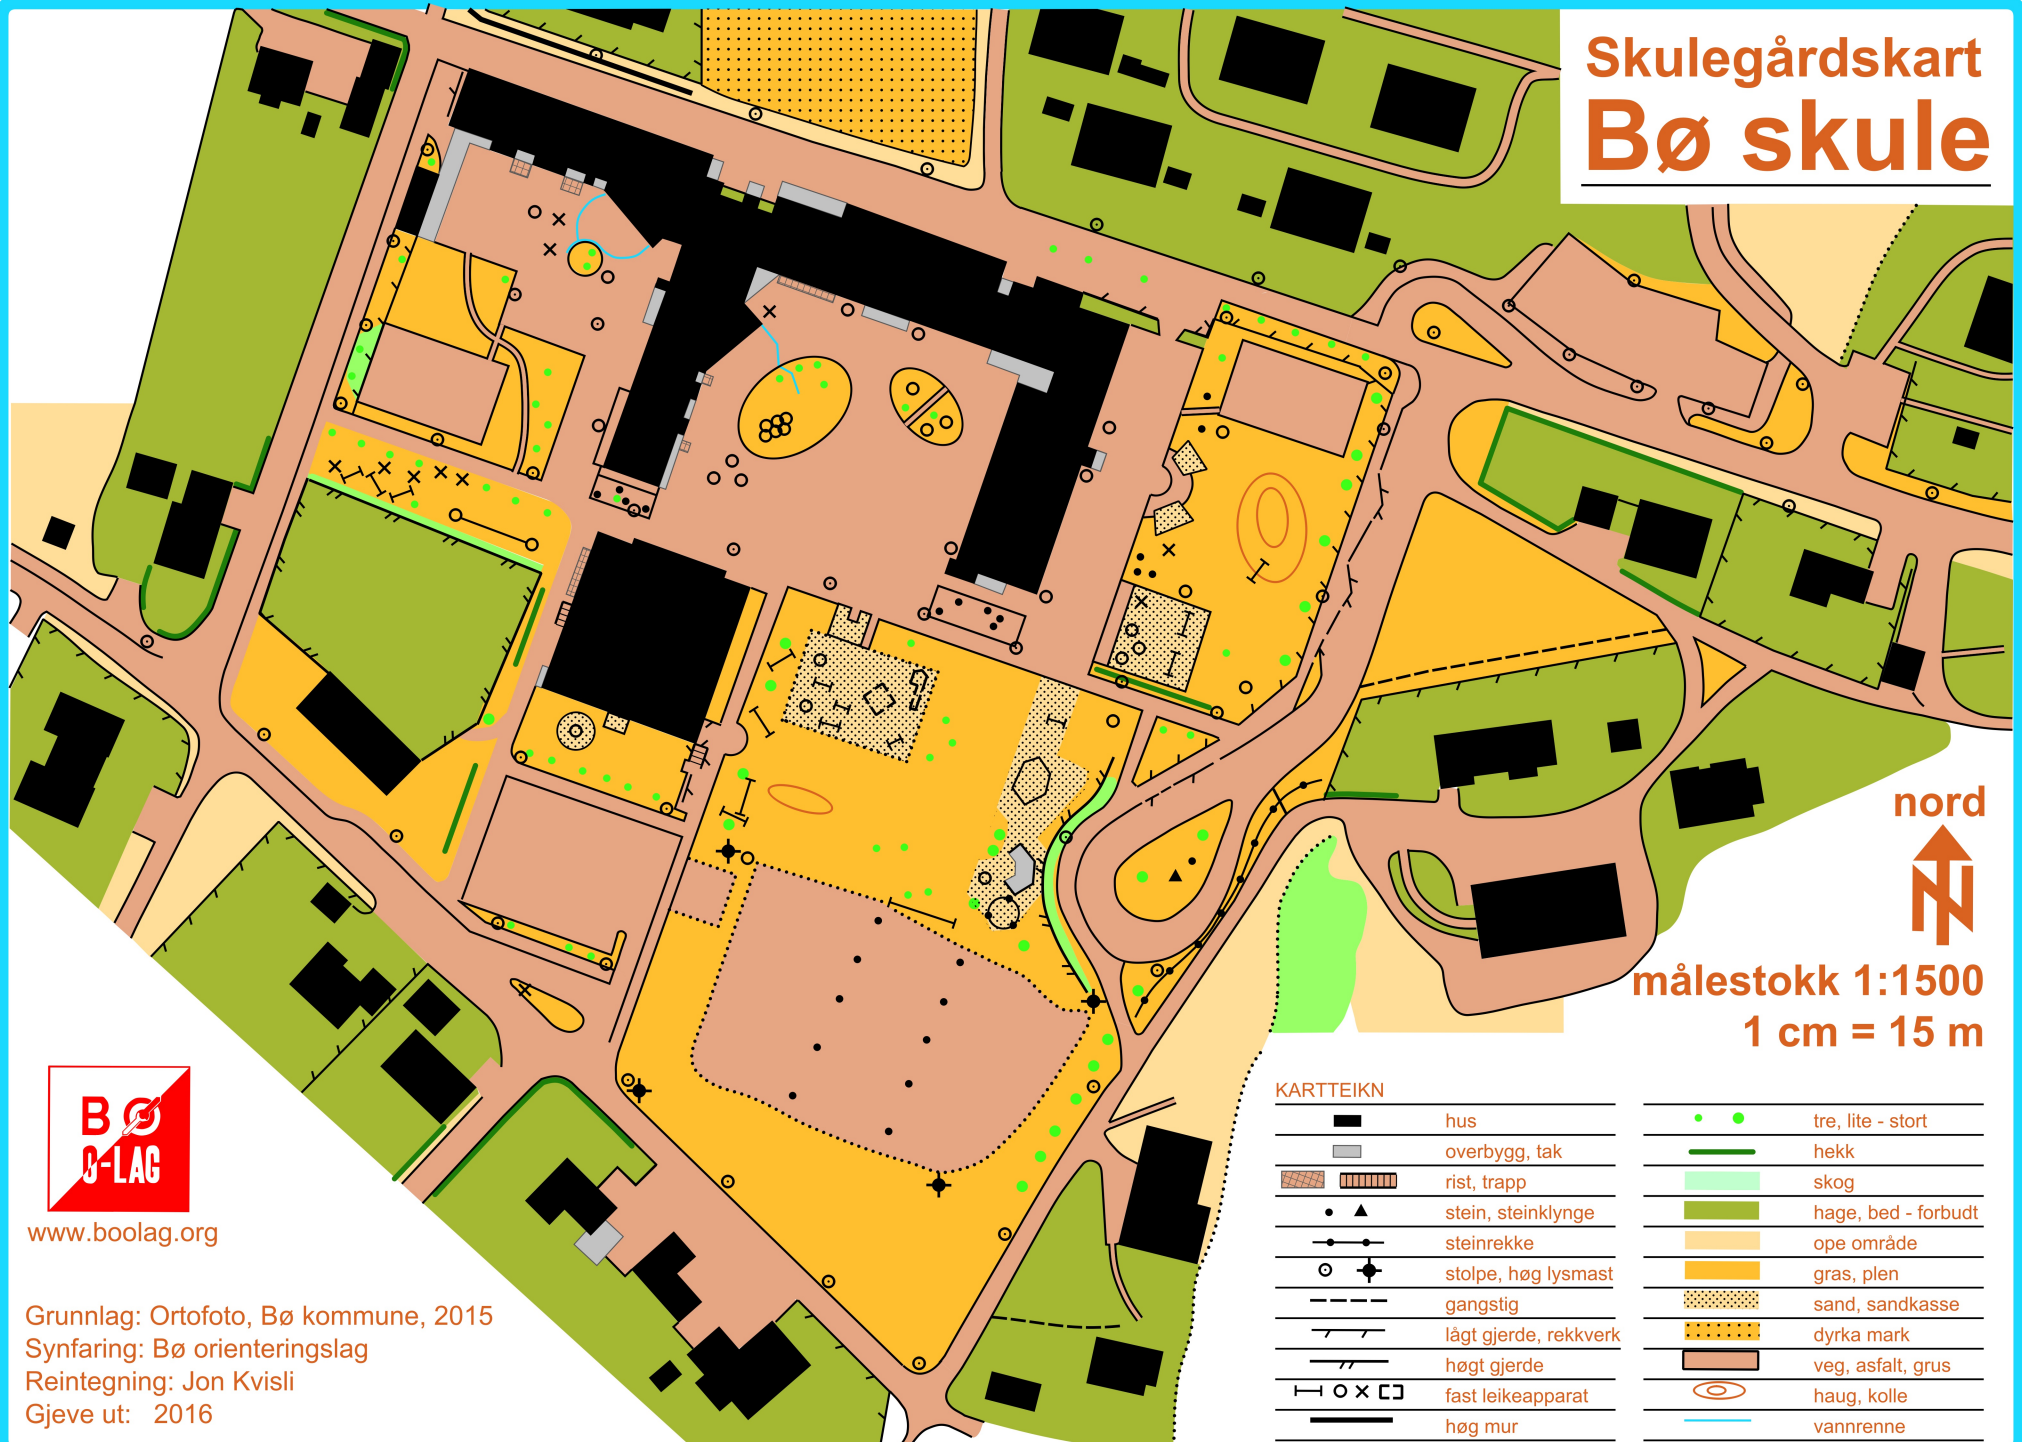

Skulegårdskart Bø skule

målestokk 1:1500
1 cm = 15 m

KARTEIKN

	hus		tre, lite - stort
	overbygg, tak		hekk
	rist, trapp		skog
	stein, steinklynge		hage, bed - forbudt
	steinrekke		ope område
	stolpe, høg lysmast		gras, plen
	gangstig		sand, sandkasse
	lågt gjerde, rekkverk		dyrka mark
	høgt gjerde		veg, asfalt, grus
	fast leikeapparat		haug, kolle
	høg mur		vannrenne

www.boolag.org

Grunnlag: Ortofoto, Bø kommune, 2015

Synfaring: Bø orienteringslag

Reintegning: Jon Kvisli

Gjeve ut: 2016